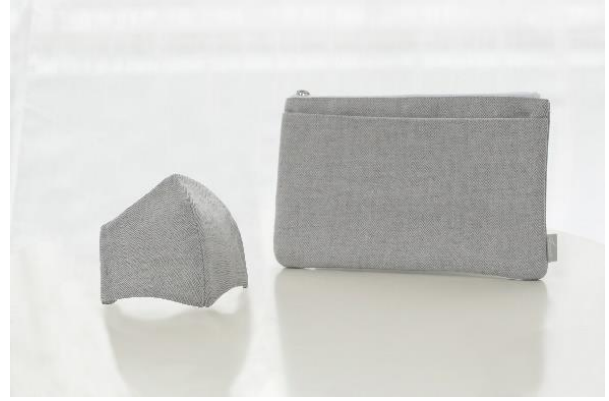

エスクリではこれまでとは違う環境の中で、会いたい人や守りたい人とのかけがえのない大切な時間を過ごすために一人ひとりが何をできるのか、何が必要か、新たな一歩を踏み出すために今、わたしたちにできることを考え、今では着用が日常となったマスクをオリジナルで製作しています。

ウェディングドレスのような柔らかいレースを使ったレディースマスク

ヘリンボーンを使ったメンズマスク

Esprit

子様とも一緒にコーディネートできるキッズマスク