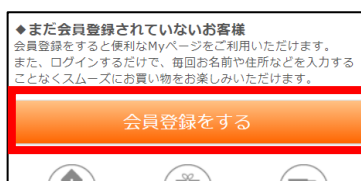

#### ▼スマートフォンの場合

サイトトップの右上にある人アイコンを押していただくと、ログイン画面に遷移します。

ログイン画面にてページ下部にある「会員登録をする」ボタンを押してください。

サイトトップ

ログイン画面

- ③ ご利用規約画面にてご利用規約に同意いただけましたら、ページ下部にある「規約に同意して会員登録」ボタンを押し、会員登録を行ってください。

### <クーポンご利用方法>

- ① 会員ログインを実施
- ② 商品を選び、カゴの中画面でクーポン番号を入力  
クーポン内容が反映されたことをご確認ください。  
※1 ログイン状態の場合のみ、クーポン番号入力欄が表示されます。  
※2 クーポンは複数回に分けて使用することはできません。

詳しいご利用方法は下記 URL 又は左記 QR コードを読み取り、ご確認ください。

URL：[https://www.welci.jp/anicit/user\\_data/coupon/top.php](https://www.welci.jp/anicit/user_data/coupon/top.php)