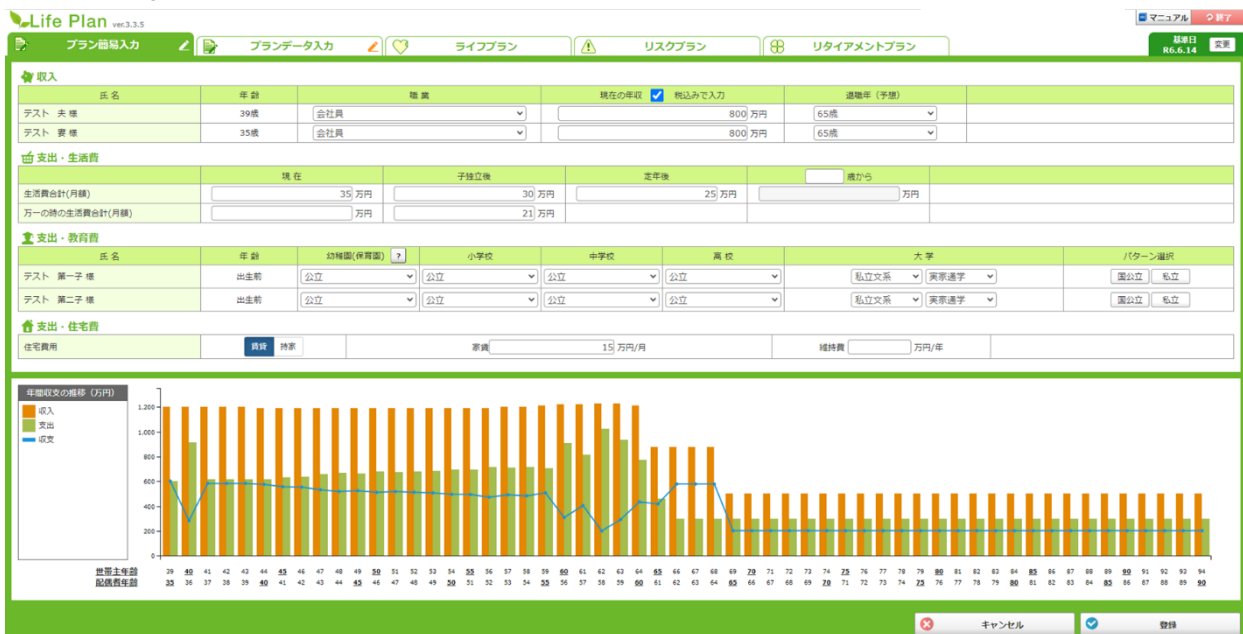

新郎新婦のおふたりは、挙式を挙げられるタイミングで、お引越しやハネムーンなど様々なライフイベントを迎えます。公私ともに慌ただしくなるタイミングに、ライフプランをじっくり検討する時間をつくれないカップルも、少なくありません。

今回提供するサービスでは、エスクリが運営する結婚式場で挙式される新郎新婦に、『保険クリニック®』コンサルタントが、ブライダルサロンにて、結婚生活に向けてご不安や気になることなどを伺いながらカウンセリングを実施。さらに詳しいライフプランをご希望される場合は、お近くの『保険クリニック®』（※）でご相談いただけます。

ご夫婦の理想の生活には「いつ・いくら必要？」そんな疑問にお金のプロが分かりやすく説明。ライフプランにもとづきご家族に最適な家計バランスや無理のない貯蓄計画、もしもの備えとしてご家族の人生を守る保険について、アイリックコーポレーション独自の「保険IQシステム®」を活用して加入保険の内容分析やアドバイスを受けることができます。

エスクリでは、結婚式実施の顧客の不安や課題に真摯に向き合い、顧客への価値提供が叶うサービスの提供を追求して参ります。

※ご案内可能な『保険クリニック®』はアイリックコーポレーションの直営店に限ります。お近くに対象店舗がない場合は、オンライン相談へのご案内となります。

『保険クリニック®』直営店一覧 <https://www.irrc.co.jp/company/shop.html>

■ カウンセリング実施店舗

ラグナヴェール TOKYO、アンジェリオン オプラザ TOKYO、ザ マグナス TOKYO、以上 3 店舗
(すべて東京都中央区) ※順次拡大予定

■ 「保険 IQ システム®」のライフプランについて

ライフプランとは、住宅購入や教育費、働き方や老後の過ごし方など、人生における様々な場面や生き方を、資金面を含め具体的にイメージして計画することです。

『保険クリニック®』では、これからご夫婦となられるおふたりの年収やお子様の学費や結婚資金、住宅ローンや維持費、お車の買い替えなど一つの項目を詳しくお伺いし、「保険 IQ システム®」に入力し 1 年ごとの収支をグラフにわかりやすくまとめることで、「いつ」「いくら」お金が必要なのか一目でわかるようになります。保険を検討される際も、ライフプランを明確にすることで、お客様にとって最適な保障プランを作ることができます。